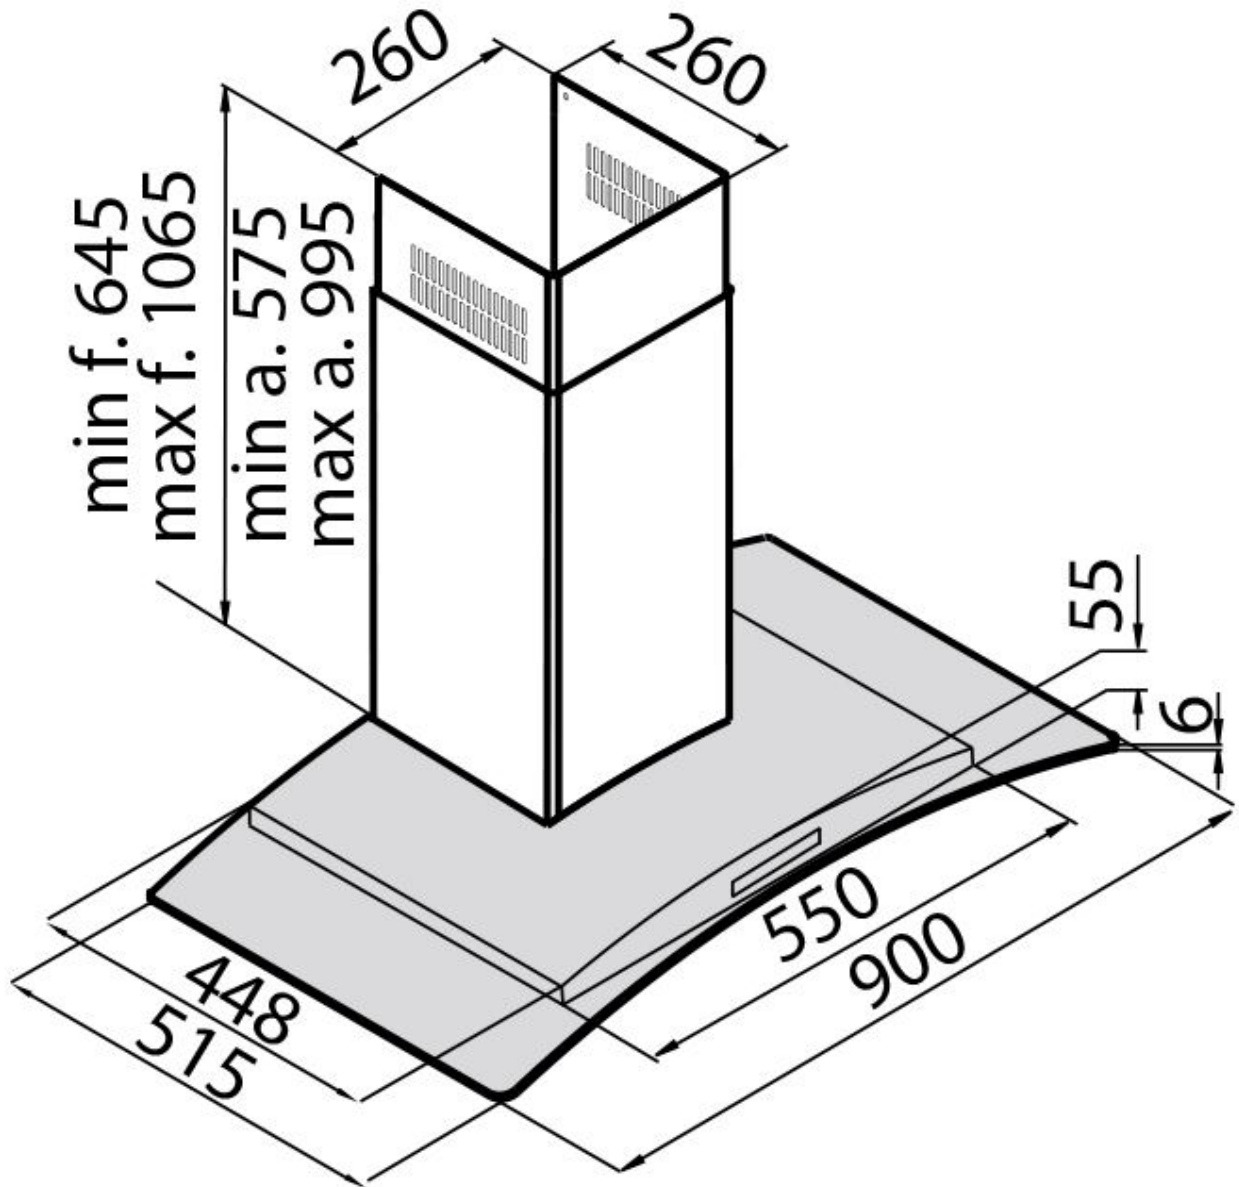

Altezza camino

modalità aspirante: 575-995 mm
modalità filtrante: 645-1065 mm

Classe energetica

A

Dettagli sul tipo di prodotto

Camino telescopico

Filtri antigrasso 1 Filtro antigrasso

Funzionamento Aspirante (filtrante con filtri opzionali)

Foro di estrazione dell'aria \varnothing 120/150 mm

Illuminazione Illuminazione 2x2,1 W LED (4.000 kelvin)

Portata d'aria 620mc/h

Potenza motore 220W

Tipo di cappa Cappa aspirante a parete

Tipo comandi Comandi elettronici soft touch

Velocità di aspirazione 4 velocità d'esercizio

Note: I condotti di scarico dei fumi devono avere un diametro interno non inferiore a 120 mm

DATI TECNICI

ACCESSORI OPZIONALI

**Canalizzazione flex silenziente Ø
120**