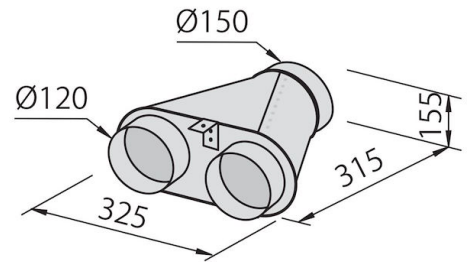

Collettore per 2 tubi

2523 000